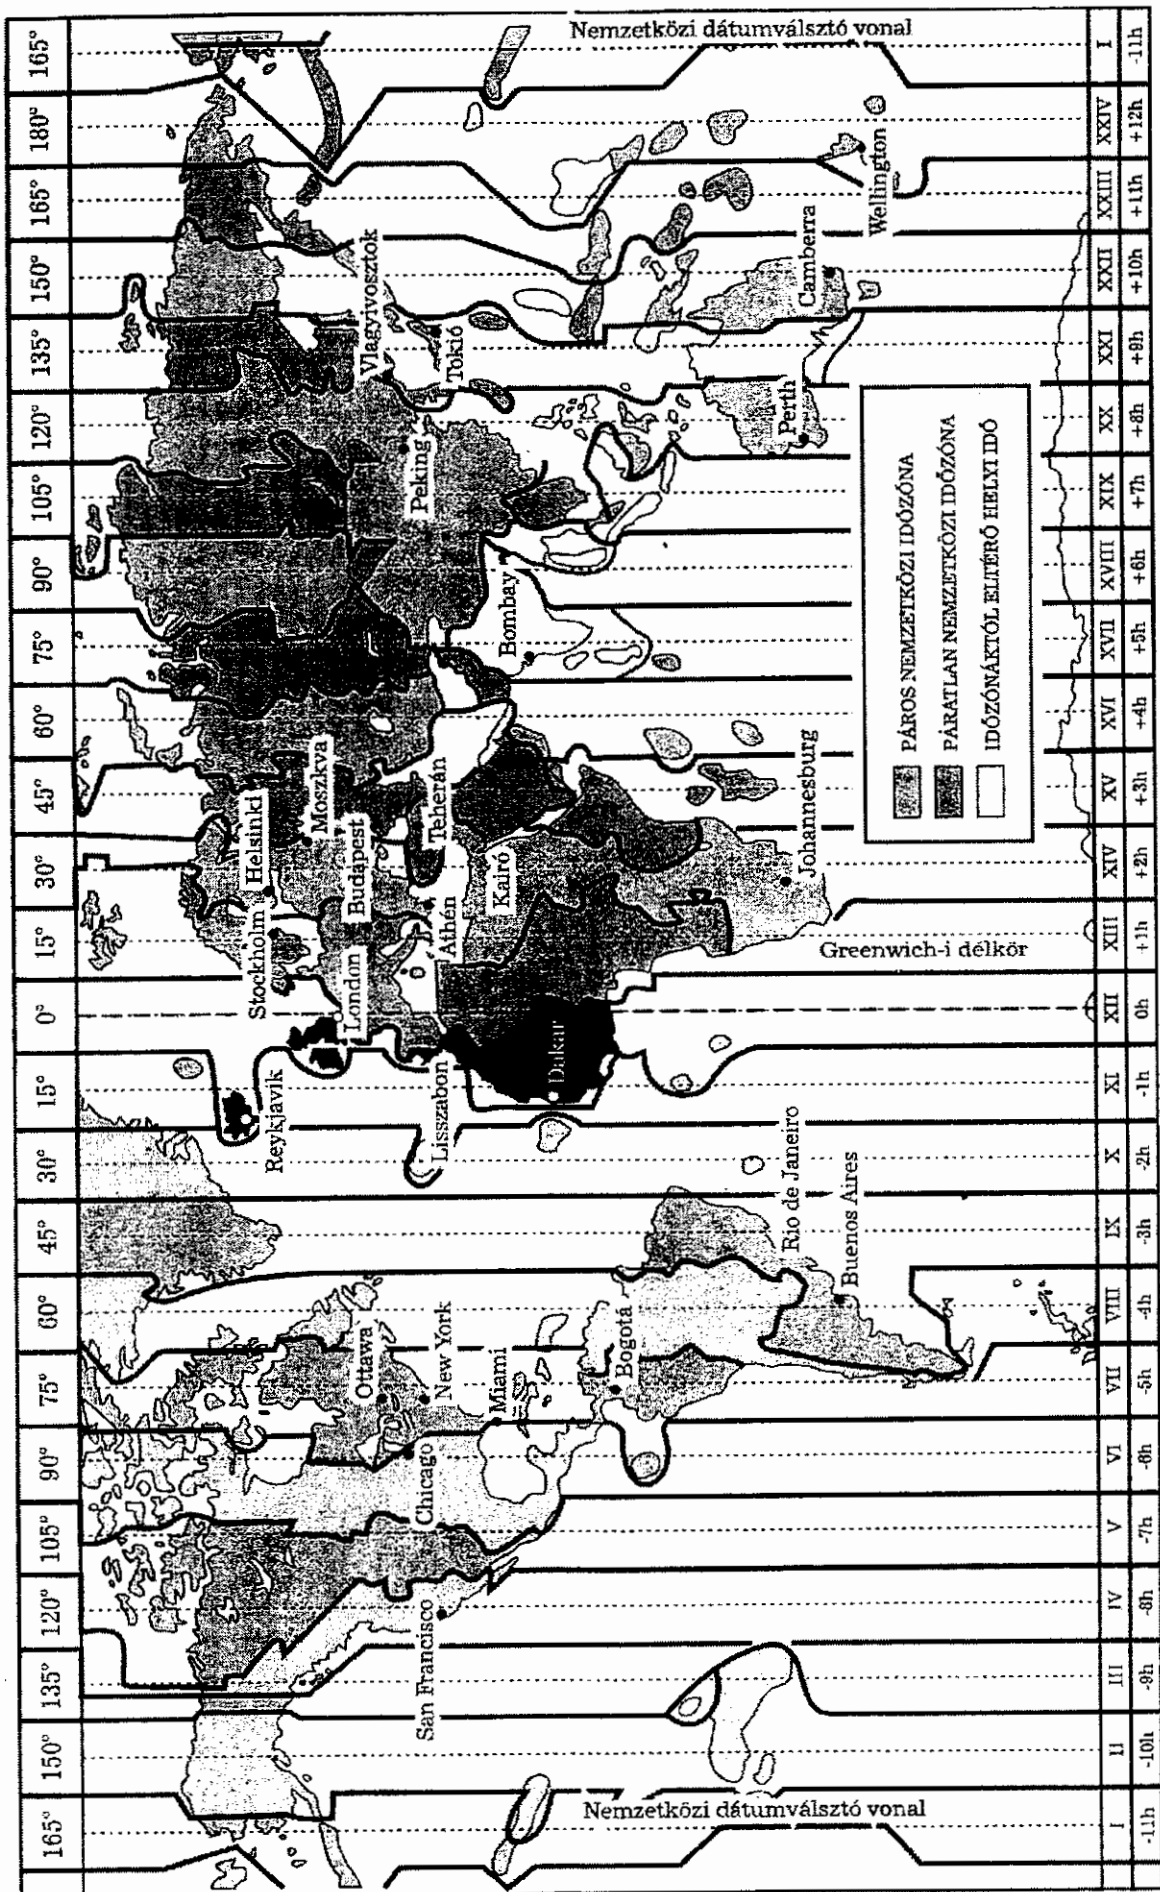

## Nyári időszámítás Magyarországon

Év	Mikortól		Meddig	
1916	04.30	23 órától	10.01	0 óráig
1917	04.16	3 órától	06.17	2 óráig
1918	04.15	3 órától	09.16	2 óráig
1919	04.15	3 órától	11.24	2 óráig
1941	04.07	23 órától		
1942			11.02	2 óráig
1943	03.29	2 órától	10.04	2 óráig
1944	04.03	2 órától	10.02	2 óráig
1945	05.01	23 órától	11.01	0 óráig
1946	03.31	2 órától	10.06	0 óráig
1947	04.06	2 órától	10.05	3 óráig
1948	04.04	2 órától	10.03	3 óráig
1949	04.10	2 órától	10.02	3 óráig
1954	05.23	0 órától	10.02	2 óráig
1955	05.22	2 órától	10.02	2 óráig
1956	06.03	2 órától	09.30	3 óráig
1957	06.02	2 órától	09.29	3 óráig
1980	04.06	0 órától	09.28	0 óráig
1981	03.29	0 órától	09.27	1 óráig
1982	03.28	0 órától	09.26	1 óráig
1983	03.27	0 órától	09.25	1 óráig
1984	03.25	2 órától	09.30	3 óráig
1985	03.31	2 órától	09.29	3 óráig
1986	03.30	2 órától	09.28	3 óráig
1987	03.29	2 órától	09.27	3 óráig
1988	03.27	2 órától	09.25	3 óráig
1989	03.26	2 órától	09.24	3 óráig
1990	03.25	2 órától	09.30	3 óráig
1991	03.31	2 órától	09.29	3 óráig
1992	03.29	2 órától	09.27	3 óráig
1993	03.28	2 órától	09.26	3 óráig
1994	03.27	2 órától	09.25	3 óráig
1995	03.26	2 órától	09.24	3 óráig
1996	03.31	2 órától	10.27	3 óráig
1997	03.30	2 órától	10.26	3 óráig
1998	03.29	2 órától	10.25	3 óráig
1999	03.28	2 órától	10.31	3 óráig
2000	03.26	2 órától	10.29	3 óráig
2001	03.25	2 órától	10.28	3 óráig